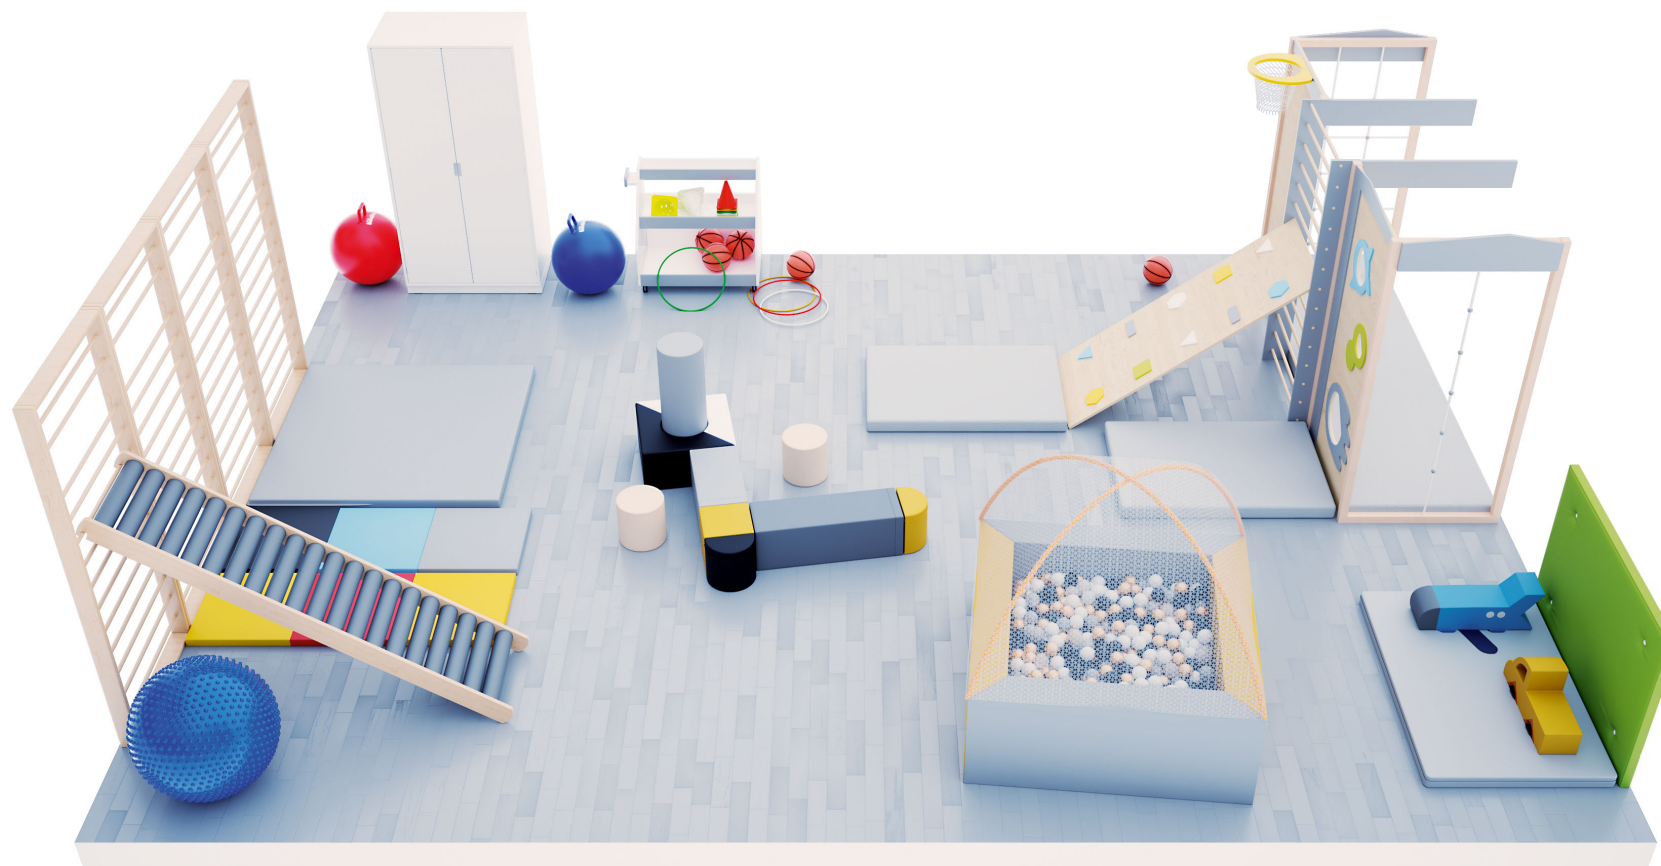

**WIZ-SWF-MB-0003 Sala ruchowa**

2025-04-14 01:38:19

	Kod	Nazwa	Opis	Szt.	Brutto	Suma
	101630	Piankowy kącik - samolot	<ul style="list-style-type: none"> <li>wym. 68 x 37 cm</li> <li>wym. skrzydeł 18 x 13 cm</li> </ul> <p>Miękki i bezpieczny kącik, wspianała zachęta do spontanicznej zabawy i aktywności ruchowej. Radosna kolorystyka i ciekawe zestawienie barw wprowadzają przyjazny klimat i sprawiają, że kącik staje się ulubionym miejscem zabaw wszystkich maluchów. Materace i kolorowe elementy zostały wykonane z wytrzymałej pianki pokrytej trwałą tkaniną PVC, łatwą do utrzymania w czystości. Zapewnia to maksymalny komfort użytkowania i pozwala na wspólną zabawę nawet kilkorga dzieci. Elementy kącika można dowolnie wymieniać i łączyć w różne kombinacje, w zależności od potrzeb i upodobań. Mogą także służyć jako oddzielne zabawki.</p> <ul style="list-style-type: none"> <li>grubość elem. 20 cm</li> </ul>	1	259,90 zł	259,90 zł
	098185W	Szafka Quadro na akcesoria - biała	<p><b>Opis wariantów produktu:</b> Funkcjonalna szafka na kółkach z pojemnymi półkami pozwala na przechowywanie różnego rodzaju akcesoriów sportowych, muzycznych itp. Wykonana z klonowej lub białej płyty laminowanej o gr. 18 mm z szarymi akcentami.</p> <ul style="list-style-type: none"> <li>wym. 90 (+10 cm uchwyt) x 60 x 86 cm</li> <li>3 półki o szer.: 14, 35 i 56 cm</li> </ul>	1	659,90 zł	659,90 zł