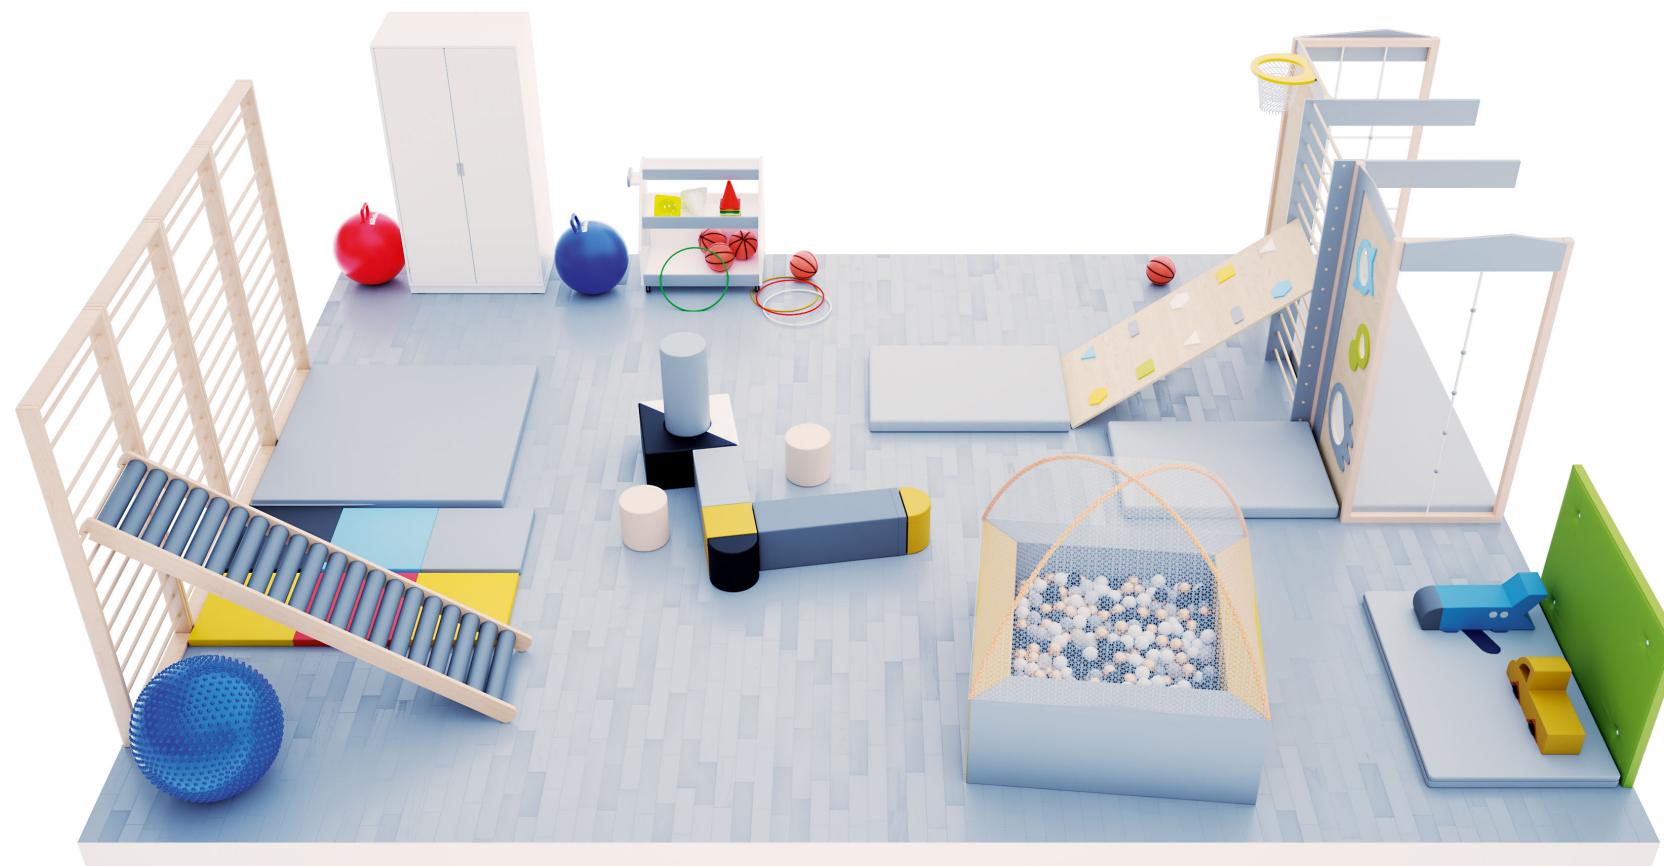

WIZ-SWF-MB-0003 Sala ruchowa

2025-01-25 03:09:00

	Kod	Nazwa	Opis	Szt.	Brutto	Suma
	101630	Piankowy kącik - samolot	<ul style="list-style-type: none"> wym. 68 x 37 cm wym. skrzydeł 18 x 13 cm <p>Miękki i bezpieczny kącik, wspianała zachęta do spontanicznej zabawy i aktywności ruchowej. Radosna kolorystyka i ciekawe zestawienie barw wprowadzają przyjazny klimat i sprawiają, że kącik staje się ulubionym miejscem zabaw wszystkich maluchów. Materace i kolorowe elementy zostały wykonane z wytrzymałej pianki pokrytej trwałą tkaniną PVC, łatwą do utrzymania w czystości. Zapewnia to maksymalny komfort użytkowania i pozwala na wspólną zabawę nawet kilkorga dzieci. Elementy kącika można dowolnie wymieniać i łączyć w różne kombinacje, w zależności od potrzeb i upodobań. Mogą także służyć jako oddzielne zabawki.</p> <ul style="list-style-type: none"> grubość elem. 20 cm 	1	259,90 zł	259,90 zł
	098185W	Szafka Quadro na akcesoria - biała	<p>Opis wariantów produktu: Funkcjonalna szafka na kółkach z pojemnymi półkami pozwala na przechowywanie różnego rodzaju akcesoriów sportowych, muzycznych itp. Wykonana z klonowej lub białej płyty laminowanej o gr. 18 mm z szarymi akcentami.</p> <ul style="list-style-type: none"> wym. 90 (+10 cm uchwyt) x 60 x 86 cm 3 półki o szer.: 14, 35 i 56 cm 	1	659,90 zł	659,90 zł