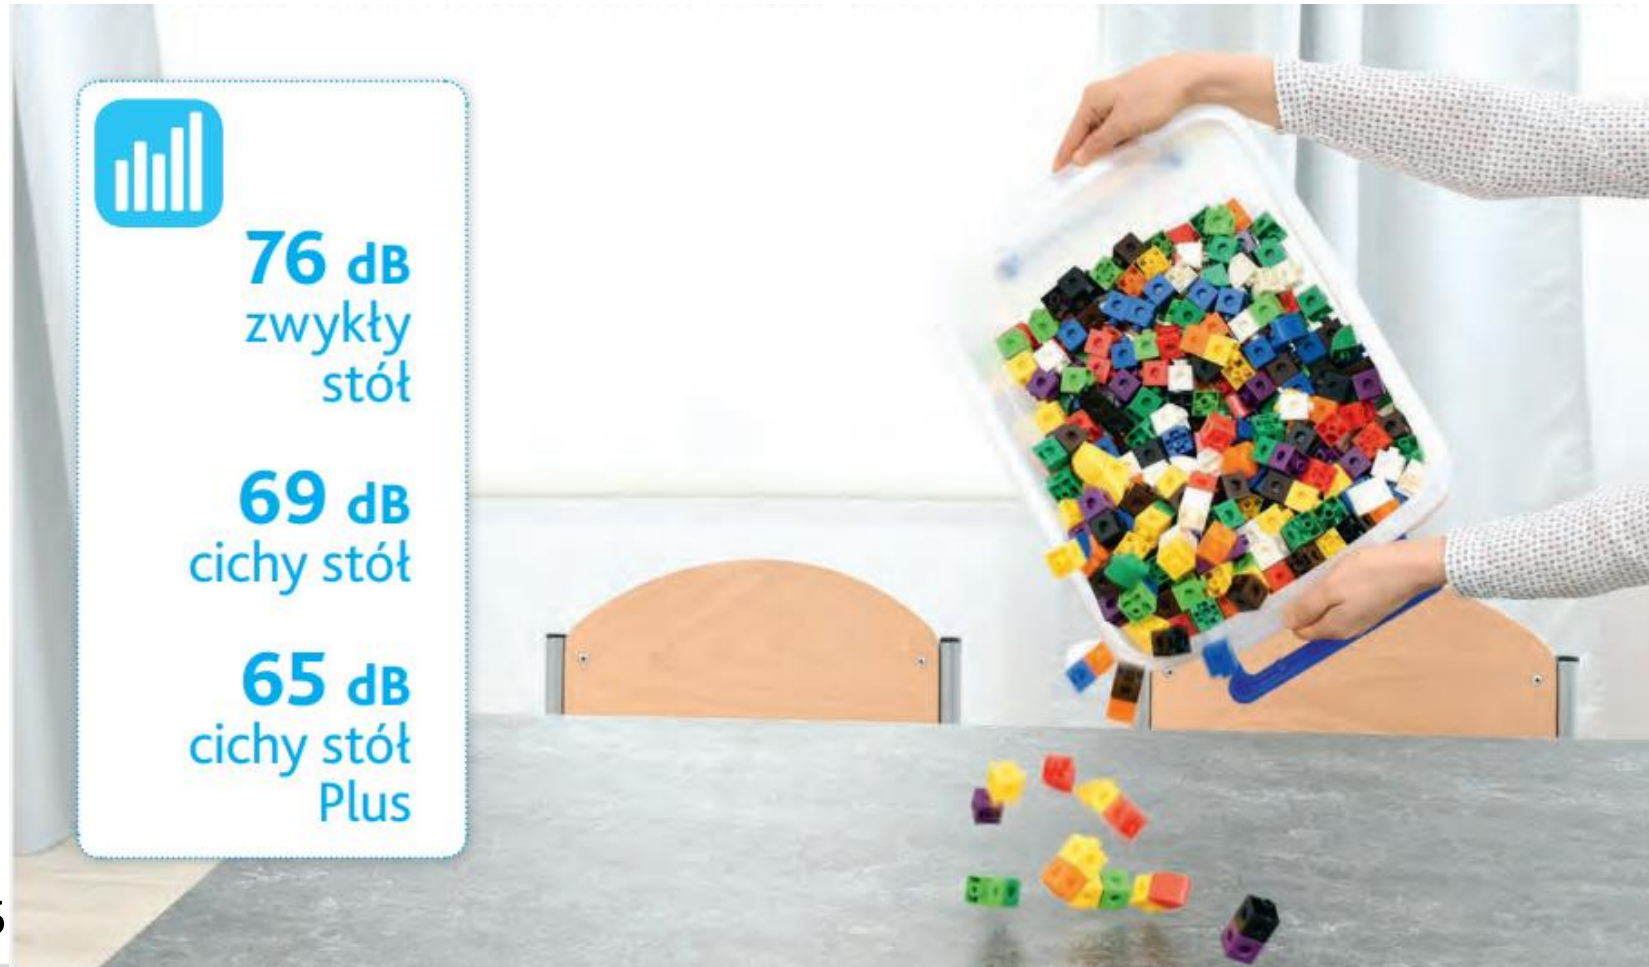

Katalog str. 1010

DOBRA PRZESTRZEŃ

moje
bambino®

Quadro - szafka-domek - 092195

Katalog str. 1021

DOBRA PRZESTRZEŃ

Ciche stoły – zobacz na naszym stoisku 😊

Katalog str. 1255