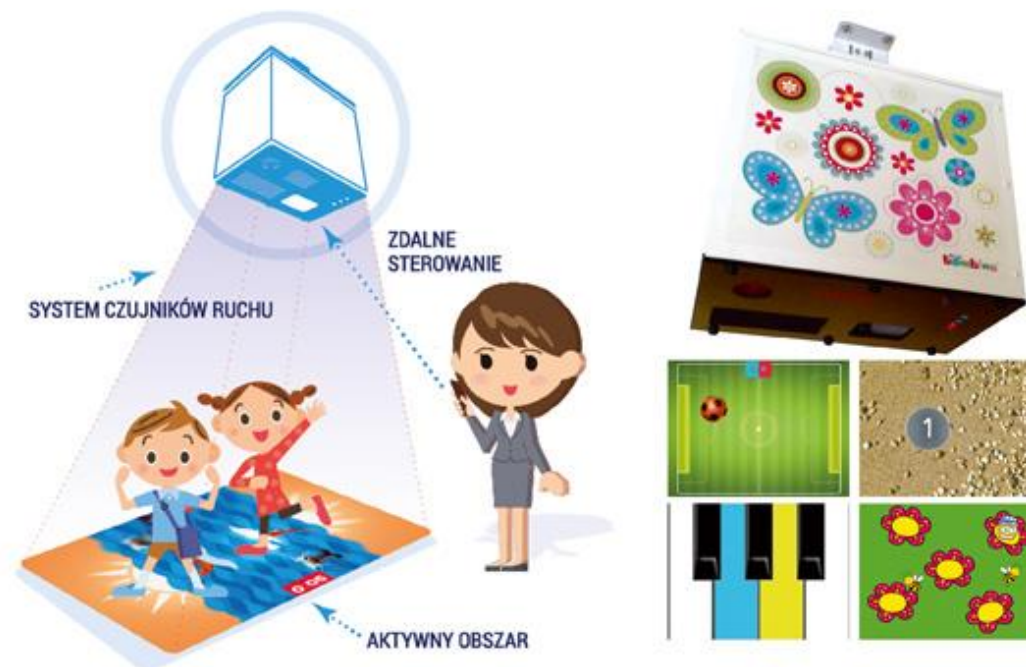

Grafomotoryka od szlaczka krzywego do pisma pięknego – (110107)

"Grafomotoryka od szlaczka krzywego do pisma pięknego" to unikatowa na polskim rynku propozycja zawierająca materiał dydaktyczny dla przedszkoli i pierwszych trzech klas szkoły podstawowej przeznaczony do użytku na tablicy interaktywnej i przy wykorzystaniu rzutnika multimedialnego.

ZAJĘCIA REWALIDACYJNE

Magiczny Dywan (urządzenie) + pakiet rewalidacyjny – (821012)

Jest to interaktywna pomoc dydaktyczna dedykowana do ćwiczeń, gier i zabaw ruchowych. Zabawa i nauka z jej wykorzystaniem rozwija u dzieci dużą motorykę, koordynację wzrokowo-ruchową, spostrzegawczość i szybkość reakcji. Jego funkcjonalność umożliwia szerokie spektrum zastosowania w każdym pomieszczeniu, na jasnym, jednolitym podłożu.