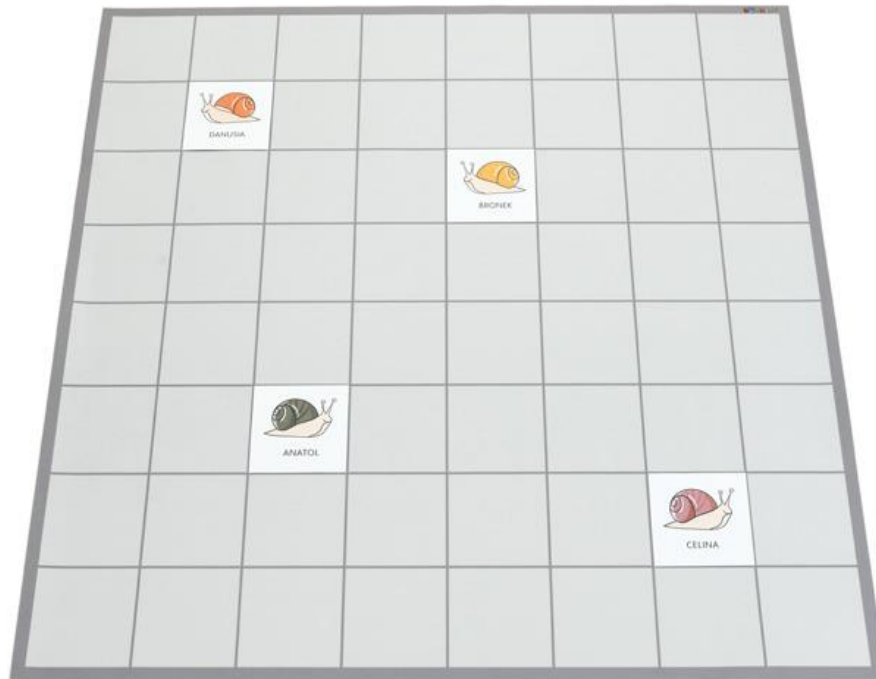

KODOWANIE I PROGRAMOWANIE

← POMOC DOSTĘPNA NA STOISKU

KODOWANIE I PROGRAMOWANIE

ABCD programowania NOWOŚĆ ! - 199218

POMOC DOSTĘPNA NA STOISKU

KODOWANIE I PROGRAMOWANIE

ABCD programowania - Jesień z Anatolem
scenariusze - 199219